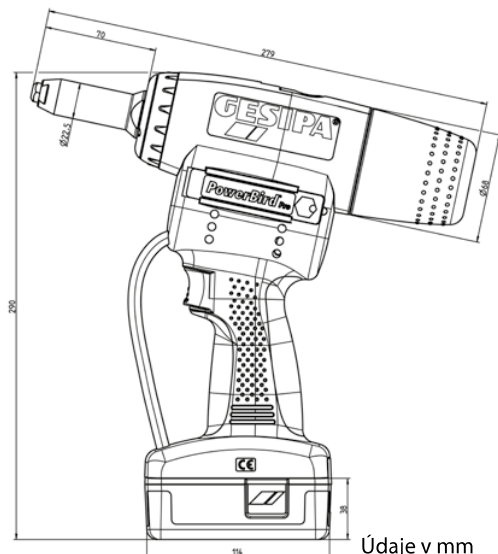

## PowerBird® Pro

se dvěma posuvnými akumulátory 18,0 V / 2,1 Ah a nabíječkou\* v plastovém kufru

**art. 145 0814**

\* standardní provedení s euro konektorem (jiná provedení na vyžádání)

## Silné a rychlé

PowerBird® Pro doplňuje novou sérii Pro a pro uživatele bude k dispozici v průběhu příštího roku. Díky přítlačné síle 15 000 N a osvědčenému motoru bez kartáčů je PowerBird® Pro je silný i rychlý a osazuje trhací nýty všech materiálů s  $\varnothing$  do 6,4 mm. Díky doplňkové funkci autoreverzu se proces tahání dodatečně zkracuje a PowerBird® Pro je okamžitě opět připraveno na další použití. Kvůli usazování mimořádně dlouhých nýtů se zdvih nářadí výrazně zvýšil na 25 mm.